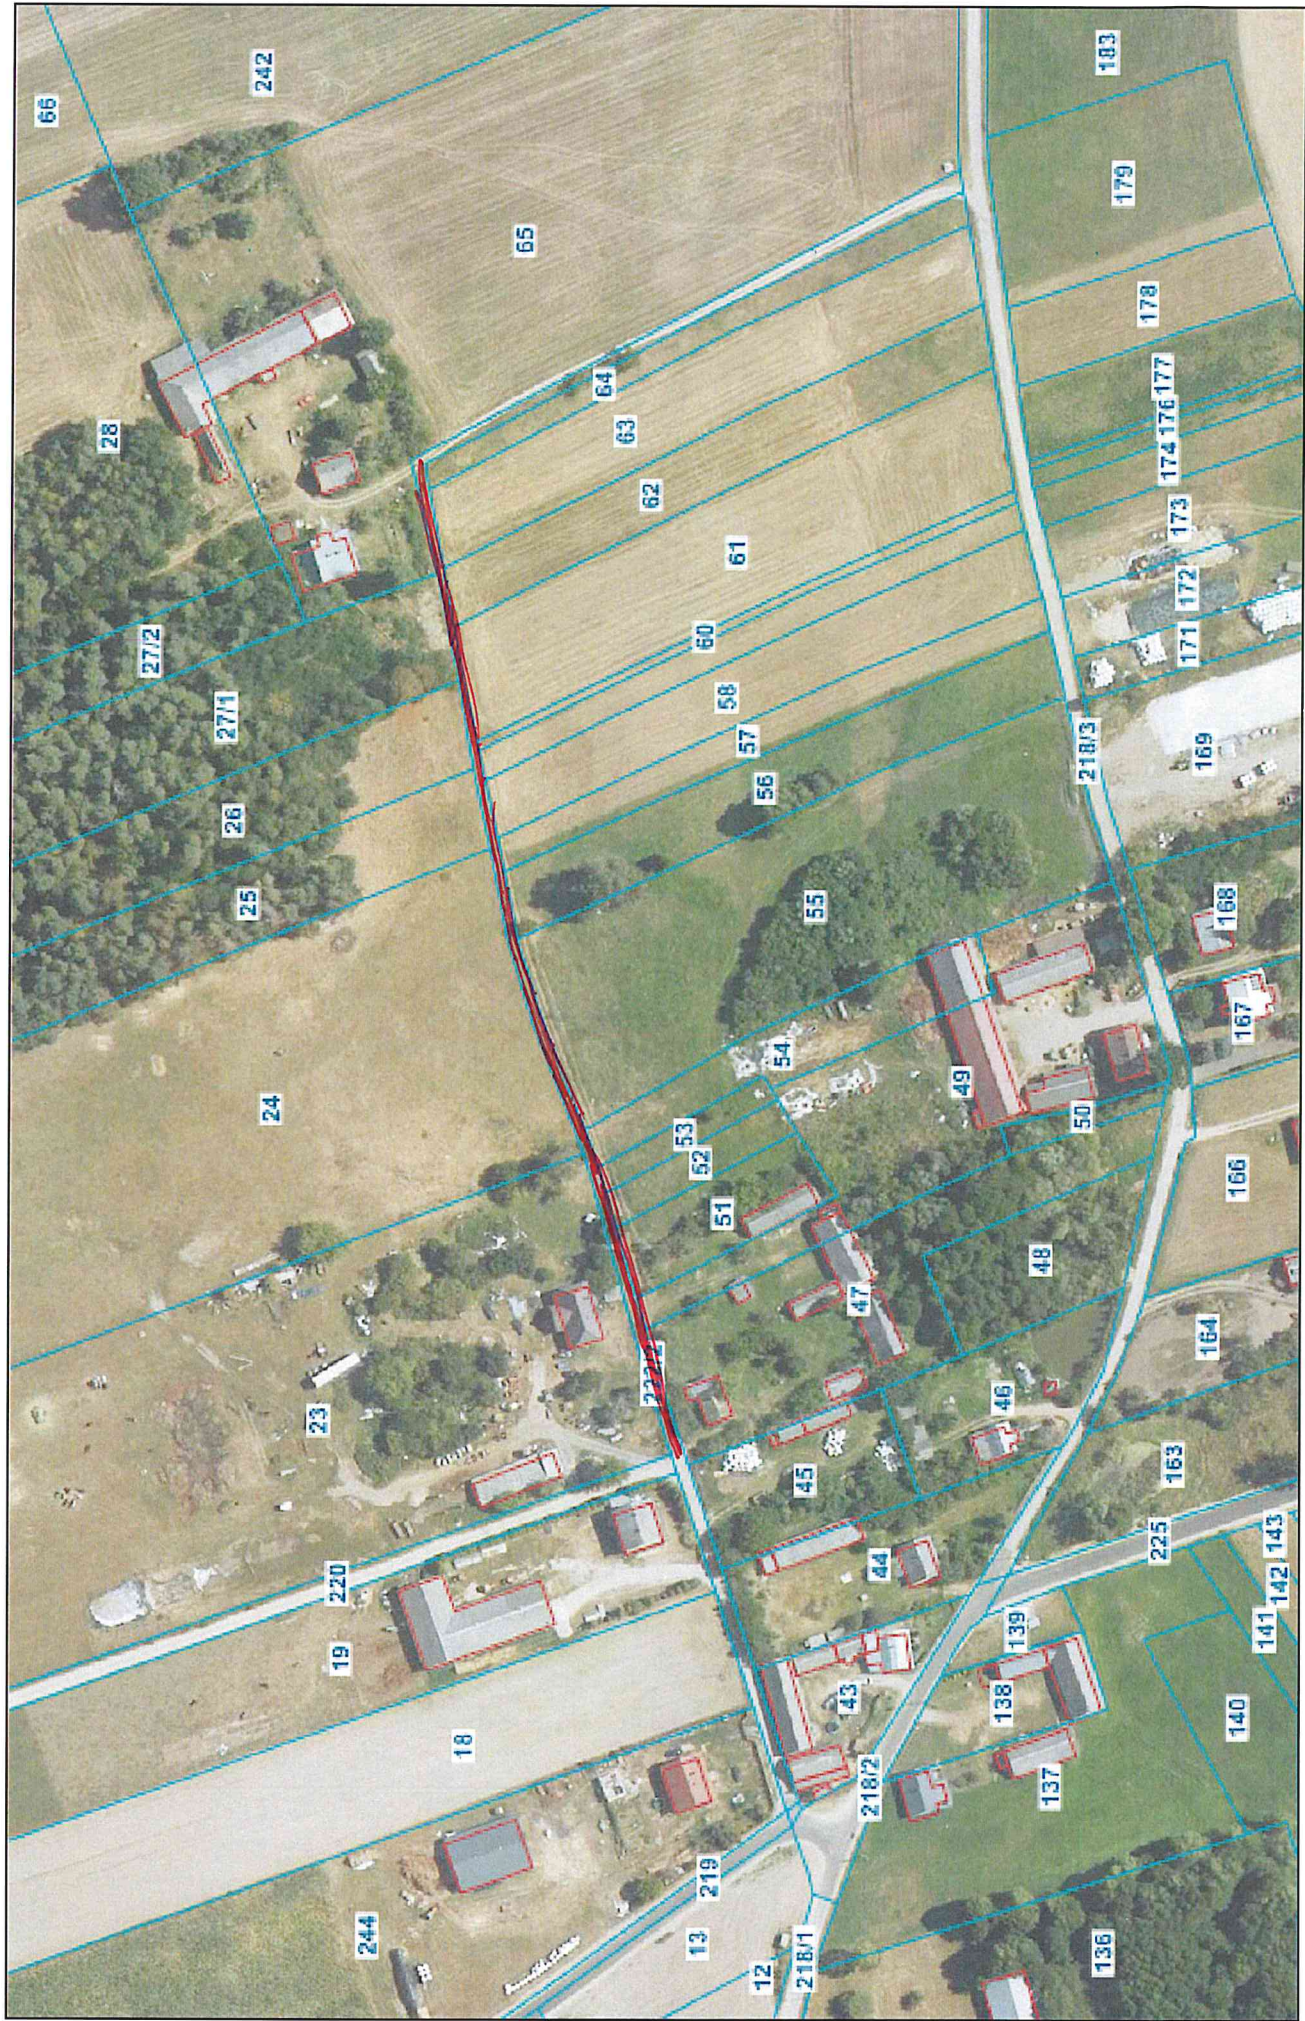

Rutki - System Informacji Przestrzennej

skala 1 : 2000

zef. nw 1

Niniejszy wydruk nie stanowi dokumentu w rozumieniu przepisów prawa.
Wydrukowano w serwisie rutki.e-mapa.net dnia 2023-06-15 08:46:58

— zakres prac